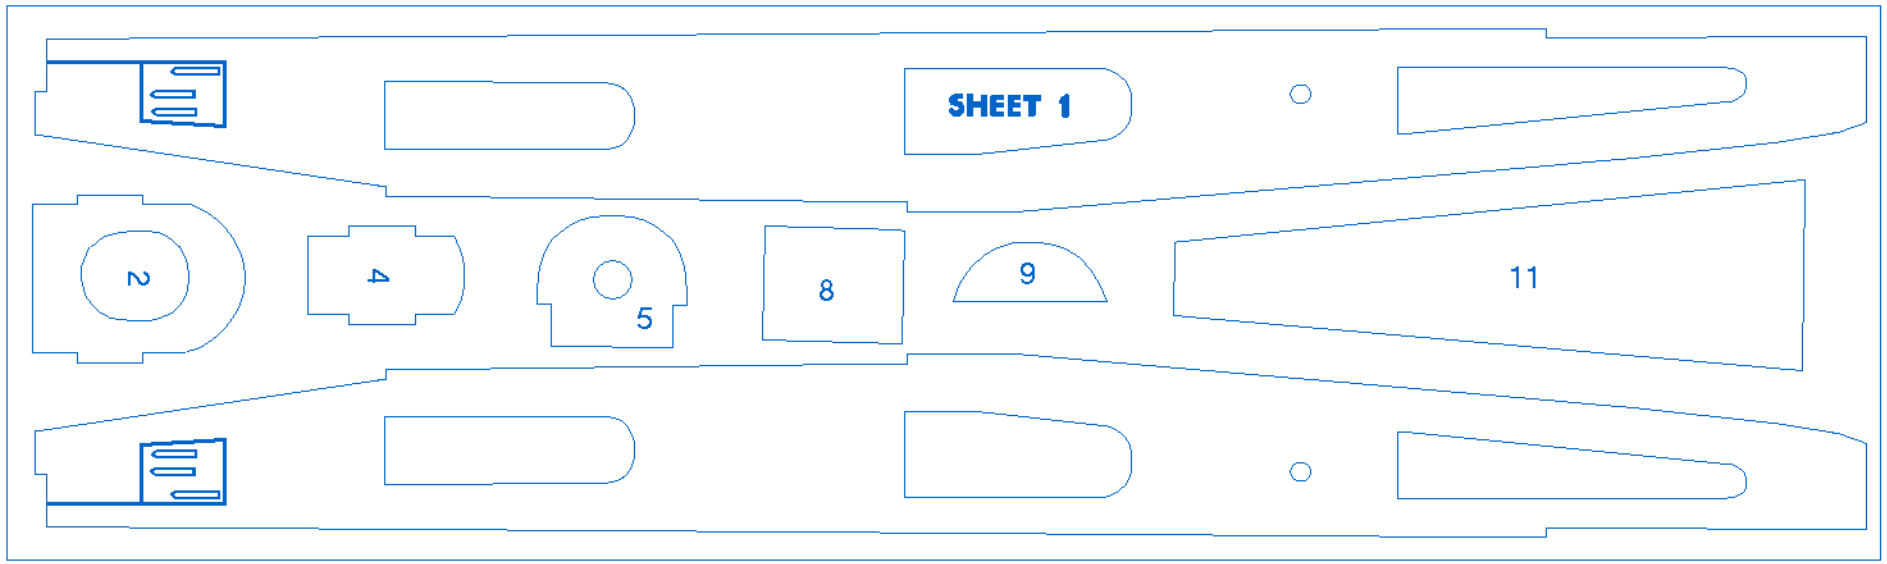

0 50 mm 100 150

**FROGFLITE
MINI SERIES**

SABRE

SHEET 3 1 OFF