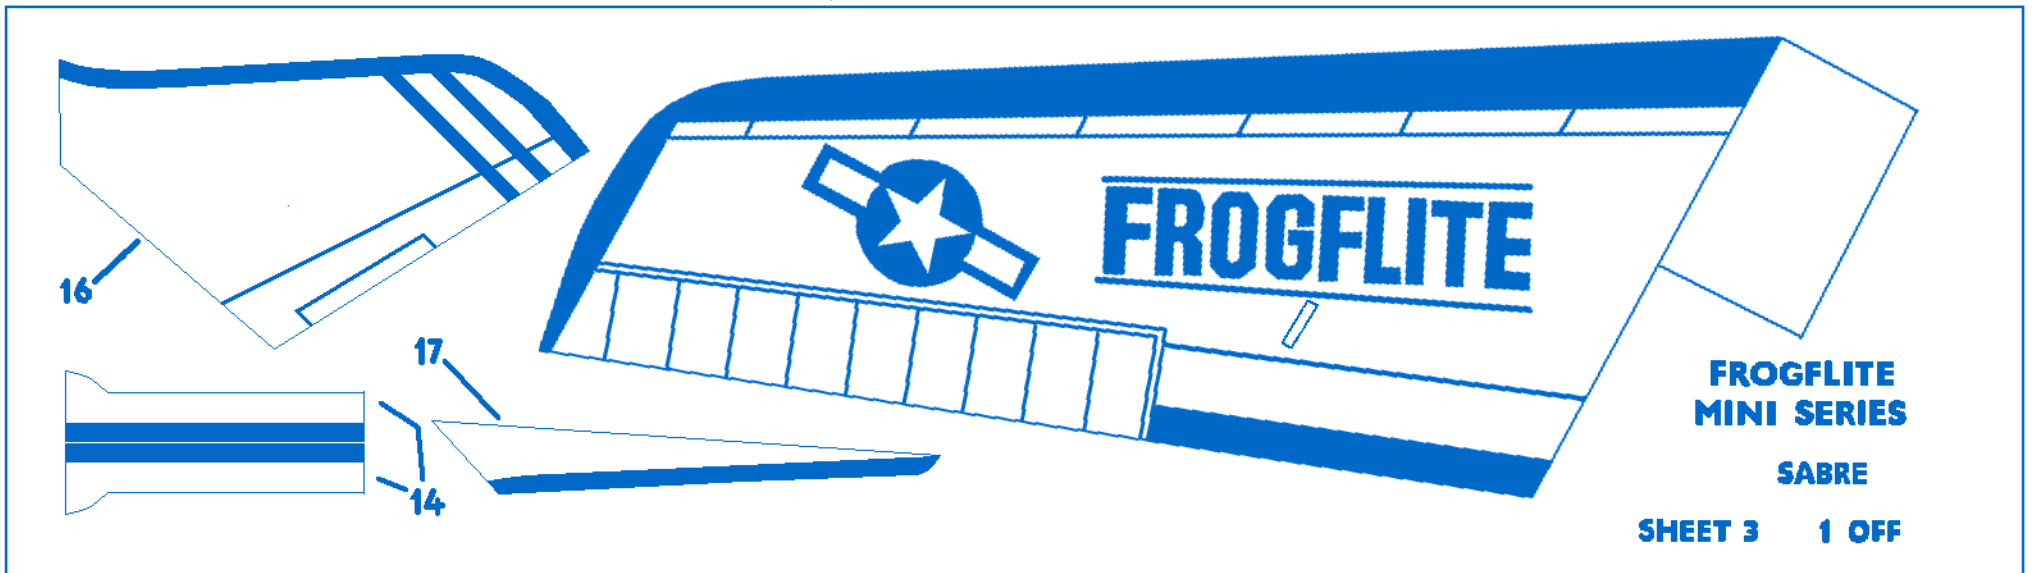

0 50 mm 100 150

**FROGFLITE
MINI SERIES**

SABRE

SHEET 3 1 OFF